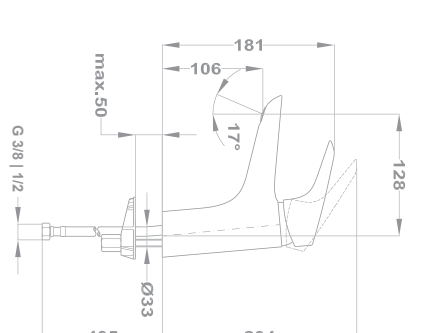

Flow
Mosdó csaptelep

Flow
Mosdó csaptelep

Flow
Mosdó csaptelep

Flow család

Flow
Mosdó csaptelep

Flow
Mosdó csaptelep
levezető szeleppel nélkül

5 ÉVE GARANCIA
TOUCH CONTROL
VÍZ MENTŐ

MEDIDAS INTERIORES: 202x175x120 mm
TIPO DE CARTON: Micro-canal E (espesor 1,5 mm)